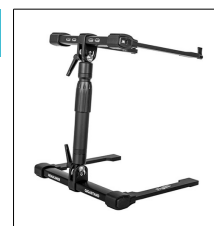

HL20014 HEADLINER GIGASTAND USB 124,0000