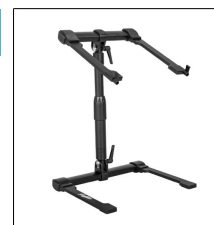

HL20013 HEADLINER GIGASTAND 97,0000