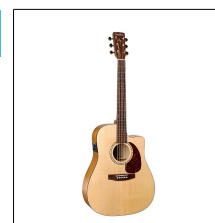

052080 **S&P Woodland CW Spruce Presys II** **648,0000**