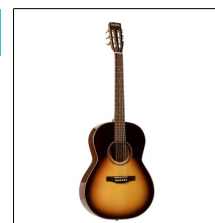

Série Songsmith

030088**S&P Songsmith****599,0000**

Com um som muito reactivo e extremamente bem equilibrado, a Songsmith é uma verdadeira guitarra acústica. Com um acabamento Varnish Burst e um topo sólido seleccionado e testado à pressão, o seu som (como em todos os modelos S&P) irá melhorar ao longo do tempo quanto mais o tocar.

**052042****S&P Songsmith Presys II****629,0000**

Série Woodland

052066 **S&P Woodland Cedar Presys II** **720,0000**

029044 **S&P Woodland CW Spruce Q1T** **649,0000**

Construído com a mesma qualidade e padrões que o modelo de cedro, a Woodland Spruce produz um tom ligeiramente mais brilhante devido ao seu topo de abeto sólido seleccionado. Todos os topos sólidos seleccionados da linha S&P são testados à pressão e classificados para o nível óptimo de ressonância e rigidez, tornando-os instrumentos de sonorização muito reactivos. Este modelo vem CW e electrificado com o sistema Godin Q1T.

029099 **S&P Woodland Spruce** **599,0000**

Construída com a mesma qualidade e padrões que o modelo de cedro, a Woodland Spruce reproduz um tom ligeiramente mais brilhante devido ao seu topo de abeto sólido seleccionado. Todos os topos sólidos seleccionados da linha S&P são testados à pressão e classificados para o nível óptimo de ressonância e rigidez, tornando-os instrumentos de sonorização muito reactivos. Este modelo vem CW e electrificado com o sistema Godin Q1T.

034598 **S&P Woodland Pro Folk Sunburst HG** **837,0000**

Ideal para a selecção de dedos, as frequências médias e as qualidades tonais da Woodland Pro Folk Sunburst devem-se, em grande parte, ao seu tamanho mais pequeno. Construída com lados, costas e topo maciços, com um acabamento polido personalizado de alto brilho e cabeça de estilo vintage. Electrificado com o sistema Q1T da Godin.