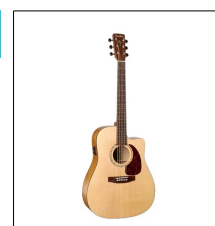

Série Songsmith

030088**S&P Songsmith****599,0000**

Com um som muito reactivo e extremamente bem equilibrado, a Songsmith é uma verdadeira guitarra acústica. Com um acabamento Varnish Burst e um topo sólido seleccionado e testado à pressão, o seu som (como em todos os modelos S&P) irá melhorar ao longo do tempo quanto mais o tocar.

**052042****S&P Songsmith Presys II****629,0000**

Série Woodland

052066 **S&P Woodland Cedar Presys II** **720,0000**

029044 **S&P Woodland CW Spruce Q1T** **649,0000**

Construído com a mesma qualidade e padrões que o modelo de cedro, a Woodland Spruce produz um tom ligeiramente mais brilhante devido ao seu topo de abeto sólido seleccionado. Todos os topos sólidos seleccionados da linha S&P são testados à pressão e classificados para o nível óptimo de ressonância e rigidez, tornando-os instrumentos de sonorização muito reactivos. Este modelo vem CW e electrificado com o sistema Godin Q1T.

029099 **S&P Woodland Spruce** **599,0000**

Construída com a mesma qualidade e padrões que o modelo de cedro, a Woodland Spruce reproduz um tom ligeiramente mais brilhante devido ao seu topo de abeto sólido seleccionado. Todos os topos sólidos seleccionados da linha S&P são testados à pressão e classificados para o nível óptimo de ressonância e rigidez, tornando-os instrumentos de sonorização muito reactivos. Este modelo vem CW e electrificado com o sistema Godin Q1T.

034598 **S&P Woodland Pro Folk Sunburst HG** **837,0000**

Ideal para a selecção de dedos, as frequências médias e as qualidades tonais da Woodland Pro Folk Sunburst devem-se, em grande parte, ao seu tamanho mais pequeno. Construída com lados, costas e topo maciços, com um acabamento polido personalizado de alto brilho e cabeça de estilo vintage. Electrificado com o sistema Q1T da Godin.