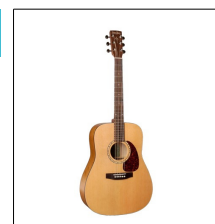

**052042****S&P Songsmith Presys II****629,0000**

Série Woodland

052066 **S&P Woodland Cedar Presys II** **720,0000**

029044 **S&P Woodland CW Spruce Q1T** **649,0000**

Construído com a mesma qualidade e padrões que o modelo de cedro, a Woodland Spruce produz um tom ligeiramente mais brilhante devido ao seu topo de abeto sólido seleccionado. Todos os topos sólidos seleccionados da linha S&P são testados à pressão e classificados para o nível óptimo de ressonância e rigidez, tornando-os instrumentos de sonorização muito reactivos. Este modelo vem CW e electrificado com o sistema Godin Q1T.

029099 **S&P Woodland Spruce** **599,0000**

Construída com a mesma qualidade e padrões que o modelo de cedro, a Woodland Spruce reproduz um tom ligeiramente mais brilhante devido ao seu topo de abeto sólido seleccionado. Todos os topos sólidos seleccionados da linha S&P são testados à pressão e classificados para o nível óptimo de ressonância e rigidez, tornando-os instrumentos de sonorização muito reactivos. Este modelo vem CW e electrificado com o sistema Godin Q1T.

034598 **S&P Woodland Pro Folk Sunburst HG** **837,0000**

Ideal para a selecção de dedos, as frequências médias e as qualidades tonais da Woodland Pro Folk Sunburst devem-se, em grande parte, ao seu tamanho mais pequeno. Construída com lados, costas e topo maciços, com um acabamento polido personalizado de alto brilho e cabeça de estilo vintage. Electrificado com o sistema Q1T da Godin.

028955 **S&P Woodland Cedar** **552,0000**

Com o seu som quente e suave, a Cedro Woodland é uma autêntica guitarra acústica. Com um acabamento polido personalizado e um topo sólido seleccionado e testado à pressão, o seu som (como em todos os modelos S&P) vai melhorar com o tempo, quanto mais o tocar.