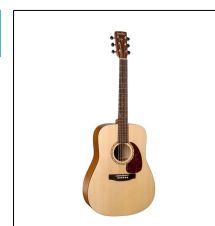

Série Songsmith

030088**S&P Songsmith****599,0000**

Com um som muito reactivo e extremamente bem equilibrado, a Songsmith é uma verdadeira guitarra acústica. Com um acabamento Varnish Burst e um topo sólido seleccionado e testado à pressão, o seu som (como em todos os modelos S&P) irá melhorar ao longo do tempo quanto mais o tocar.

**052042****S&P Songsmith Presys II****629,0000**

Série Woodland

052066 **S&P Woodland Cedar Presys II** **720,0000**

029044 **S&P Woodland CW Spruce Q1T** **649,0000**

Construído com a mesma qualidade e padrões que o modelo de cedro, a Woodland Spruce produz um tom ligeiramente mais brilhante devido ao seu topo de abeto sólido seleccionado. Todos os topos sólidos seleccionados da linha S&P são testados à pressão e classificados para o nível óptimo de ressonância e rigidez, tornando-os instrumentos de sonorização muito reactivos. Este modelo vem CW e electrificado com o sistema Godin Q1T.

029099 **S&P Woodland Spruce** **599,0000**

Construída com a mesma qualidade e padrões que o modelo de cedro, a Woodland Spruce reproduz um tom ligeiramente mais brilhante devido ao seu topo de abeto sólido seleccionado. Todos os topos sólidos seleccionados da linha S&P são testados à pressão e classificados para o nível óptimo de ressonância e rigidez, tornando-os instrumentos de sonorização muito reactivos. Este modelo vem CW e electrificado com o sistema Godin Q1T.

034598 **S&P Woodland Pro Folk Sunburst HG** **837,0000**

Ideal para a selecção de dedos, as frequências médias e as qualidades tonais da Woodland Pro Folk Sunburst devem-se, em grande parte, ao seu tamanho mais pequeno. Construída com lados, costas e topo maciços, com um acabamento polido personalizado de alto brilho e cabeça de estilo vintage. Electrificado com o sistema Q1T da Godin.