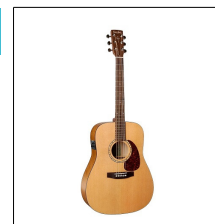

Série Songsmith

030088**S&P Songsmith****599,0000**

Com um som muito reactivo e extremamente bem equilibrado, a Songsmith é uma verdadeira guitarra acústica. Com um acabamento Varnish Burst e um topo sólido seleccionado e testado à pressão, o seu som (como em todos os modelos S&P) irá melhorar ao longo do tempo quanto mais o tocar.

**052042****S&P Songsmith Presys II****629,0000**

Série Woodland

052066 **S&P Woodland Cedar Presys II** **720,0000**

029044 **S&P Woodland CW Spruce Q1T** **649,0000**

Construído com a mesma qualidade e padrões que o modelo de cedro, a Woodland Spruce produz um tom ligeiramente mais brilhante devido ao seu topo de abeto sólido seleccionado. Todos os topos sólidos seleccionados da linha S&P são testados à pressão e classificados para o nível óptimo de ressonância e rigidez, tornando-os instrumentos de sonorização muito reactivos. Este modelo vem CW e electrificado com o sistema Godin Q1T.

029099 **S&P Woodland Spruce** **599,0000**

Construída com a mesma qualidade e padrões que o modelo de cedro, a Woodland Spruce reproduz um tom ligeiramente mais brilhante devido ao seu topo de abeto sólido seleccionado. Todos os topos sólidos seleccionados da linha S&P são testados à pressão e classificados para o nível óptimo de ressonância e rigidez, tornando-os instrumentos de sonorização muito reactivos. Este modelo vem CW e electrificado com o sistema Godin Q1T.

034598 **S&P Woodland Pro Folk Sunburst HG** **837,0000**

Ideal para a selecção de dedos, as frequências médias e as qualidades tonais da Woodland Pro Folk Sunburst devem-se, em grande parte, ao seu tamanho mais pequeno. Construída com lados, costas e topo maciços, com um acabamento polido personalizado de alto brilho e cabeça de estilo vintage. Electrificado com o sistema Q1T da Godin.