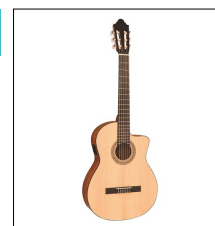

Guitarras

SM250 **SANTOS MARTINEZ ESTUDIO CLASSIC** **203,0000**

Esta Guitarra tem um topo de abeto maciço e um Sapelli na traseira e laterais.

Esta selecção de madeiras oferece uma excelente resposta de graves, médios e agudos.

O Sapelli tem características tonais semelhantes ao mogno que combinado com o topo em abeto sólido dá-lhe um som claro e brilhante.

Especificações

- Topo: Abeto sólido
- Costas e lados: Sapelli
- chaves: Cromados
- Logotipo SM gravado na Cabeça
- Cordas: Feitas nos EUA de alta qualidade
- Acabamento Acetinado

SM250CE **SANTOS MARTINEZ ESTUDIO ELECTRO CUTAWAY CLASSIC** **246,0000**

A Santos Martinez Estudio Classic CW electricada apresenta um topo de abeto maciço e sapelli na traseira e laterais.

Esta selecção de madeiras oferece uma excelente resposta de graves, médios e agudos.

O Sapelli tem características tonais semelhantes ao mogno que combinado com o topo em abeto sólido proporciona um som claro e brilhante.

O pré-amplificador integrado com controlos de volume, graves, médios, agudos, agudos e de fase, Afinador LCD e indicador de verificação de nível de bateria.

Especificações

- Topo: Abeto sólido
- Traseira e laterais: Sapelli
- Afinadores: Cromados
- Logotipo SM gravado na Cabeça
- Cordas: Feitas nos EUA de alta qualidade
- Acabamento Acetinado

SM450 **SANTOS MARTINEZ PRELUDIO CLASSIC** **271,0000**