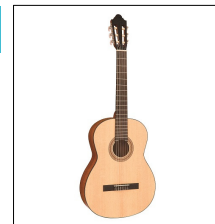

### **SM250** **SANTOS MARTINEZ ESTUDIO CLASSIC** **203,0000**

Esta Guitarra tem um topo de abeto maciço e um Sapelli na traseira e laterais.

Esta selecção de madeiras oferece uma excelente resposta de graves, médios e agudos.

O Sapelli tem características tonais semelhantes ao mogno que combinado com o topo em abeto sólido dá-lhe um som claro e brilhante.

Especificações

- Topo: Abeto sólido
- Costas e lados: Sapelli
- chaves: Cromados
- Logotipo SM gravado na Cabeça
- Cordas: Feitas nos EUA de alta qualidade
- Acabamento Acetinado

### **SM250CE** **SANTOS MARTINEZ ESTUDIO ELECTRO CUTAWAY CLASSIC** **246,0000**

A Santos Martinez Estudio Classic CW electricada apresenta um topo de abeto maciço e sapelli na traseira e laterais.

Esta selecção de madeiras oferece uma excelente resposta de graves, médios e agudos.

O Sapelli tem características tonais semelhantes ao mogno que combinado com o topo em abeto sólido proporciona um som claro e brilhante.

O pré-amplificador integrado com controlos de volume, graves, médios, agudos, agudos e de fase, Afinador LCD e indicador de verificação de nível de bateria.