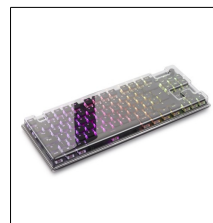

DSGE-PC-VULCANTKL DECKSAVER GE ROKAT VULCAN TKL COVER 19,00

Algunos prevén los accidentes y otros reaccionan cuando ya es demasiado tarde. Las fundas para teclados Decksaver Gamer Edition están diseñadas pensando en los jugadores más exigentes. La cubierta Roccat Vulcan TKL ofrece la máxima tranquilidad contra el polvo, los líquidos y casos como el impacto accidental, lo que le permite seguir jugando. Fabricadas con policarbonato ahumado/transparente patentado, nuestras cubiertas de ajuste a presión se adaptan como un guante y pueden soportar cualquier castigo que se les imponga. Las fundas Decksaver GE son de bajo perfil y se adaptan a los contornos del hardware de juego, lo que les permite caber perfectamente en la mayoría de las bolsas de viaje, protegiendo las teclas, los interruptores, los LED y los botones más vulnerables durante los desplazamientos. Diseñada con espacio para las conexiones USB, nuestra cubierta aerodinámica le permite dejar su Roccat Vulcan TKL conectado y listo para jugar. Los teclados para juegos son el eje central de su configuración, una copa mal colocada y se acabó el juego. Manténgase conectado y no deje que los accidentes arruinen su hardware. ¿No quiere ver la acción? Lo tenemos cubierto. Dale a tu equipo una vida libre de polvo.