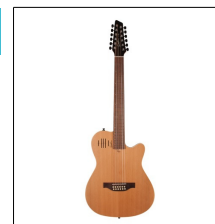

Guitarras serie A

025343 GODIN A12 Natural SG with Bag 1.750,00

La guitarra de 12 cuerdas con mejor sonido y más fácil de tocar del mercado. El cuerpo de arce claro de dos cámaras tiene dos pulgadas de profundidad y lleva una tapa de cedro macizo. El mástil de escala de 25½" está hecho de arce duro.