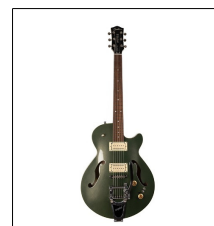

051588 GODIN Montreal Premiere Ltd **3.080,00**

La Montreal Premiere LTD Imperial Blue no solo es sorprendentemente hermosa, ¡sino que también suena increíble! Viene con un par de pastillas TV Jones, una TV Jones Classic en la posición del mástil y una TV Jones Classic Plus en el puente. El mástil es de caoba con un diapasón Richlite muy cómodo de tocar mientras que el cuerpo semihueco tiene el núcleo Godin Breathe-Through Carved para ofrecer un sonido y sustain excepcionales. La guitarra viene con un atractivo acabado Imperial Blue e incluye un trémolo Bigsby. La Montreal Premiere LTD Imperial Blue, ¡no podrás dejar de tocarla!