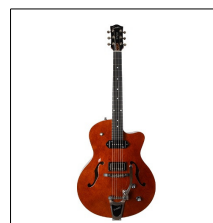

050963 GODIN 5th Avenue Uptown Custom Havana Brown 1.240,00

Continuando con la filosofía y el estilo de las 5th Ave, el modelo Uptown Custom tiene algo diferente que ofrecer. La configuración de pastilla Godin Kingpin P90 en la posición de mástil y una Humbucker Seymour Duncan '59 en el puente ofrece una paleta de sonidos muy versátil. El acabado Havana Brown es el toque final de esta 5th Avenue de aspecto y sonido asombrosos.