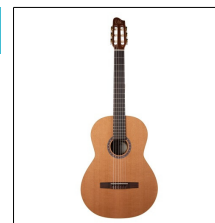

049622 GODIN Collection 960,00

La Godin Coollection combina aros y fondo de palisandro macizo con una tapa de cedro macizo de grado luthier y un acabado pulido de alto brillo. Construido por nuestros luthiers más experimentados en el Estudio Acústico de Godin. Esta guitarra es de primera línea en todos los aspectos. La apariencia bellamente sobria de la Collection se complementa perfectamente con el exquisito sonido y la sensación al ser tocada.