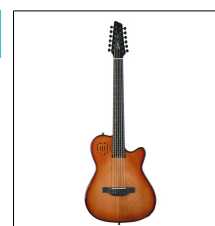

053421 GODIN A12 Ultra DLX Lightburst 2.650,00

Fabricada en Canadá, la A12 combina lo mejor de los mundos acústico y eléctrico en un diseño elegante y perfectamente equilibrado. Su cuerpo de caoba con cámara, con una tapa de cedro macizo, ofrece una calidez natural y una resonancia generosa, lo que la hace ideal para los guitarristas más exigentes.

El mástil de arce y el diapasón Richlite, un material compuesto de alta densidad, proporcionan una ejecución precisa y suave. Equipada con una pastilla Seymour Duncan SSL-5 de bobina simple en el mástil y un sistema de preamplificación integrado, la A12 permite navegar sin problemas entre sonidos acústicos, eléctricos o una mezcla de ambos, gracias a sus salidas duales.

Su acabado lightburst resalta bellamente las curvas del instrumento con sutileza, mientras que los componentes de alta calidad garantizan un instrumento fiable e inspirador, listo tanto para el escenario como para el estudio.