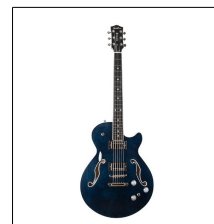

Guitarras serie Montreal Premiere

051571 GODIN Montreal Premiere A/E Indigo Blue with Bag **4.000,00**

Montreal Premiere A/E Indigo Blue. Componentes y maderas de primera calidad componen esta leyenda con estilo propio. ¡Esta guitarra no es ajena a la versatilidad, ya que se presta muy bien al jazz, al blues e incluso al rock! Deja que el Montreal Premiere A/E Indigo Blue te lleve a dar una vuelta por la ciudad y allane nuevos caminos con sus tonos dulces y aterciopelados.