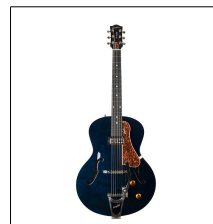

050956

GODIN 5th Avenue Night Club Indigo Blue

1.430,00

La Night Club Indigo Blue 5th Ave se puede describir con una sola palabra: elegante. Viene con un impresionante acabado en azul indigo, esta guitarra no solo es un placer para la vista, sino que tiene una facilidad de ejecución increíble y un sonido con mucha personalidad que combina con su belleza. No se escatiman detalles con este modelo, desde el cuerpo acabado en alto brillo, el golpeador marrón tortuga y los botones de volumen y tono de estilo vintage. La pastilla individual TV Jones Classic es ideal para Jazz y Blues y la inclusión de un puente de trémolo Bigsby te permite tocar con esta guitarra una gran variedad de estilos musicales.