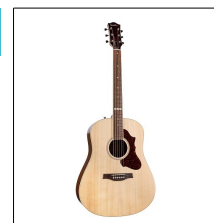

051526 GODIN Metropolis Natural RN GT EQ 1.054,00

La nueva Metropolis Natural RN GT EQ refleja el alto estándar de sonido, diseño y valor de guitarra las acústicas de Godin. Con un mástil super cómodo, esta guitarra suena cálida y potente. Cuenta con aros y fondo de caoba sólida y una tapa acabada en brillo de picea maciza selecta, un mástil de caoba con diapasón de palisandro, puente de ébano y electrónica Fishman Sonotone con volumen y tono montados en la boca. La Metropolis Natural RN GT EQ es una Dreadnought con un sonido rico y definido.