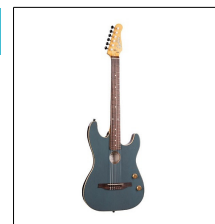

052233 GODIN G-Tour Nylon LTD Arctik Blue with bag 1.700,00

Imagina una guitarra de cuerdas de nylon que suena genial enchufada, y encaja perfectamente con cualquier estante de guitarras eléctricas, ¡esa es la nueva Godin G-Tour Nylon Arctik Blue! Para los guitarristas que buscan un sonido de cuerdas de nylon, pero que se sienten más cómodos con el mástil de una guitarra eléctrica, Godin G-Tour LTD Arctik Blue es su guitarra. Compacta, distinta y muy cómoda, esta guitarra de cuerpo hueco cuenta con electrónica EPM Q-Discrete, con 2 potenciómetros 1 de volumen y 1 de tono que te incitan a "conectarte" y ¡a subir el volumen!