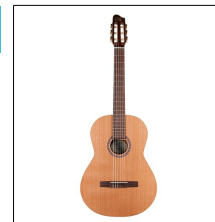

Guitarras serie AC Nylon

049646 GODIN Concert 900,00

La Godin Concert es el modelo de primera línea con aros y fondo de caoba sólida y tapa de cedro sólido. La Concert presenta un acabado pulido de alto brillo.