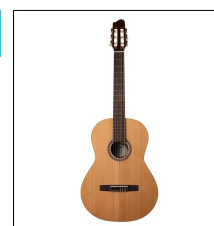

051847 GODIN Concert Left Clasica II **1.000,00**

La Godin Concert Left es el tope de gama de los modelos de caoba/cedro. La Concert presenta el acabado pulido custom de alto brillo.