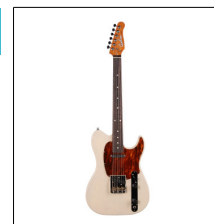

Guitarras serie Solid Body

052356 GODIN Stadium Pro Ozark Cream RN with Bag 1.600,00

¡Las nuevas Godin Stadium Pro son la gama alta de los modelos Stadium anteriores. Cuentan con especificaciones Custom que las hacen muy versátiles y sobresalen en todo, tanto si tocas country como si tocas rock duro! La pastilla TV Jones Starwood en el mástil produce un sonido grueso, cálido, dinámico y transparente con la pegada justa. La Lollar T Special en el puente es contundente y poderosa. Estas pastillas están controladas por un selector de tres posiciones con controles de volumen y tono. Esta combinación ofrece un sonido delicioso que no tiene zumbidos en la posición central. Cuenta también con un puente Godin Custom-T con silletas de latón que son totalmente ajustables para una entonación precisa. Fabricadas en Canadá, las Stadium Pro presentan un cuerpo de Laurentian Basswood con un mástil de Rock Maple. La elección de las maderas, combinada con el acabado de alto brillo custom de Godin, proporcionan un sonido acústico natural y permiten que el instrumento vibre libremente.