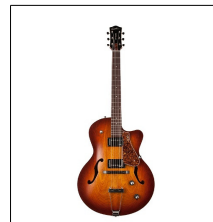

Guitarras serie 5th Avenue

050932 GODIN 5th Avenue CW Kingpin II HB Cognac Burst 940,00

La 5th Avenue CW Kingpin II HB es una archtop con Cutaway con dos pastillas Godin Humbucking, que nos brindan ese sonido clásico y vintage con presencia y claridad. La 5th Avenue tiene el verdadero espíritu vintage pero con las prestaciones actuales. Con más proyección y volumen en los bajos y medios que las guitarras acústicas archtop tradicionales, el sonido dinámico y rico de la Quinta Avenida hace que este sofisticado instrumento tenga unas prestaciones increíbles a un precio genial. ¡Las Godin 5th Avenue hacen posible el sueño de ser propietario de una archtop Americana!. Tocando tanto Alt-Country, Delta Blues, Slide, Jazz o Rock, la 5th Avenue funciona perfectamente tanto acústica como eléctricamente. Fabricada con Canadian Wild Cherry, el cuerpo de la 5th Avenue presenta una tapa y fondo arqueados así como un puente ajustable, las clásicas aberturas en F, la pala contorneada y brillante, golpeador flotante y bindings en crema. Además, la belleza rústica de su acabado pulido y satinado nos recuerda a los instrumentos del siglo XIX.