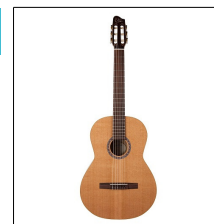

Guitarras serie AC Nylon

051861 GODIN Etude Left Clasica II **820,00**

La Godin Etude es el modelo más popular en la línea de La Patrie. Las especificaciones de la Etude coinciden con las de la Motif pero con un cuerpo de tamaño completo. Suena increíble gracias al acabado Custom Polished ligero como una pluma, esta guitarra presenta un gran rango dinámico junto con el sonido armónicamente rico que normalmente encuentras en una guitarra bastante más cara.