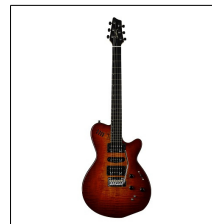

Un experta en todos los oficios y maestra en todos ellos, la increíble potencia y variedad de sonido de la xtSA comienza con tres voces distintas: guitarra eléctrica, guitarra acústica y sintetizador. La xtSA ofrece sonidos eléctricos a lo grande a través de la pastilla single coil y las humbuckers de Godin. Selector de 5 posiciones que permite que los sonidos cálidos de las humbucker coexistan con los sonidos cristalinos de las bobinas partidas en la segunda y cuarta posición. Baja el volumen de la salida eléctrica y sube el de las silletas del transductor LR Baggs y la xtSA se convierte en una guitarra "acústica" con un sonido increíblemente auténtico. La voz acústica de la xtSA se ve reforzada por un preamplificador integrado con un ecualizador gráfico de tres bandas. Las dos salidas están configuradas para que las voces eléctrica y acústica se puedan combinar, junto con el acceso a sintetizador de la xtSA. Al igual que con todos los instrumentos con acceso a sintetizador de Godin, un conector integrado de 13 pines proporciona acceso directo a todos los sintetizadores Roland™ de la serie GR, así como a la mayoría de los otros dispositivos de 13 pines. Toda esta paleta de sonidos sería mucho menos interesante si la guitarra no nos sedujera, pero la xtSA sí lo hace, gracias a la escala de 25½" y al mástil de caoba que se usa en la guitarra insignia Godin LGX-SA. El diapasón Richlite® tiene la forma y utiliza la técnica ergocut de Godin y está equipada con trastes medium jumbo. El cuerpo está hecho con un centro de arce con alas de álamo y está acabada con una chapa de calidad Premium de arce flameado.