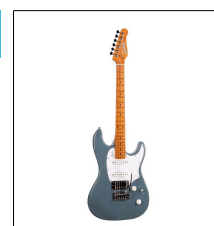

Las Godin Session T-Pro, la gama más alta de la serie Session, compartiendo la versatilidad y las excelentes posibilidades de sonido de la Session HT pero agregando características de guitarras boutique. La palabra Pro en el nombre refleja la emocionante configuración de pastillas H-S-S, un par de Seymour Duncan SSL-2 en las posiciones del mástil y del medio, más una Seymour Duncan Saturday Night Special en el puente. Las pastillas simples SSL-2 cuentan con piezas polares planas, creando un sonido naturalmente más grueso que las pastillas simples tradicionales. La Saturday Night Special es una humbucker clásica que utiliza imanes Alnico 4 para obtener sonidos gruesos de finales de los 70: equilibrada con distorsión, con mucho cuerpo y claridad en el sonido limpio. Pero eso no es todo... La letra T en el nombre de la guitarra significa Tremolo. La Session T-Pro está equipada con nuestro probado sistema de puente Godin Tru-Loc, además de clavijero de bloqueo Godin 18: 1, lo que garantiza la máxima estabilidad en la afinación. Con el interruptor push-pull en el potenciómetro de tono, puedes convertir la Saturday Night Special en una pastilla simple para una configuración S-S-S. Montamos la SSL-2 central con polo invertido, brindando el sonido típico de una pastilla de bobina simple sin ruido de fondo. Estas excelentes pastillas con selector de 5 posiciones hacen que la Godin Session T-Pro sea increíblemente versátil. El acabado Godin especialmente diseñado hace que la guitarra se vea mejor mientras permite que la madera vibre, mejorando la acústica natural de las Godin Session T-Pro. Cuentan con un mástil de arce Hard Rock y están disponible con diapason de palisandro o arce. Hechas en Canadá.