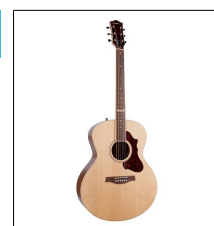

052110 GODIN Forum RN GT EQ 1.047,00

La nueva Forum Natural RN GT EQ refleja el alto estándar de sonido, diseño y valor de guitarra las acústicas de Godin. Con un mástil super cómodo, esta guitarra tiene una proyección extraordinaria. Cuenta con aros y fondo de caoba sólida y una tapa acabada en brillo de picea maciza selecta, un mástil de caoba con diapasón de palisandro, puente de ébano y electrónica Fishman Sonotone con volumen y tono montados en la boca. La Forum Natural RN GT EQ es una Mini Jumbo con un sonido que destacará por su riqueza.