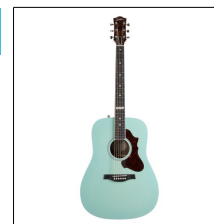

### 049486 GODIN Imperial Laguna Blue GT EQ with TRIC 1.231,00

De vez en cuando aparece una guitarra que te detiene en seco y te hace decir: "¡Guau!" Una de esas guitarras especiales es definitivamente la Imperial Laguna Blue GT EQ. ¡Esta impresionante acústica sin duda llamará su atención y llegará a sus manos en un abrir y cerrar de ojos! La Imperial Laguna Blue se une a las prestigiosas filas de la exitosa serie acústicas Godin con su construcción de calidad y maderas extraordinarias, pero definitivamente se destaca por una clase propia. El cuerpo con aros y fondo de caoba maciza se distingue por su cuerpo de Dreadnought y la profundidad Concert Hall. La fascinante tapa brillante Laguna Blue es de Abeto Sitka sólido. Mástil de caoba fácil de tocar, con un suave diapasón de Richlite. Otras características clave son el sistema LR Baggs Anthem discretamente ubicado y el estuche Deluxe TRIC liviano y resistente a los impactos. ¡La Imperial Laguna Blue GT EQ, tuya para que la disfrutes!