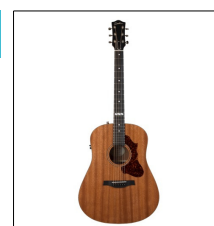

050147 GODIN Metropolis Composer A/E 930,00

La Metropolis Composer QIT, que es parte de la línea de las Acústicas de Godin, es absolutamente impresionante y muy fácil de tocar. Tiene un formato Dreadnought, lo que la convierte en una excelente opción para cualquier estilo. El cuerpo está hecho con caoba con un acabado semibrillante, con una tapa y un fondo de caoba maciza, los aros están hechos con láminas de caoba. Esta guitarra también tiene un mástil de caoba, por lo que puedes estar seguro de obtener sonidos cálidos y orgánicos, al mismo tiempo que está muy bien equilibrada con la adición de un diapasón Richlite, un puente de ébano y una escala de 25,5". También viene con el sistema Godin QIT con afinador integrado. ¡Naturalmente, la Metropolis Composer se fabrica como todas en Canadá!