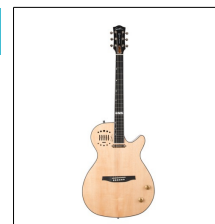

Productos GODIN en oferta

050598

GODIN Multiac Steel Natural HG

2.158,00

La Godin Multiac Steel ha evolucionado a lo largo de los años y se ha convertido en un referente en la serie Multiac para músicos de todo el mundo. La última versión de Mutliac Steel lleva esta icónica guitarra a un nuevo nivel con nuevas incrustaciones custom una nueva pala, potenciómetros en la tapa, electrónica LR Baggs Custom y un sonido que impresionará al oído más exigente. La Godin Mutliac Steel Natural te ofrece nuevas posibilidades creativas y de expresión.