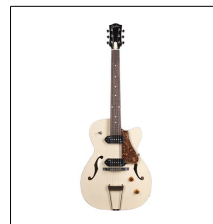

052837

Godin 5th Ave TL Kingpin P90 Tr cream HG

1.320,00

La Godin 5th Avenue Thin Line representa una inteligente síntesis entre nuestras dos renombradas series: la serie Montreal y la serie 5th Ave. Su cuerpo totalmente hueco de tamaño medio proporciona un carácter sonoro único. Esta característica ofrece una expresividad excepcional a la vez que proporciona un control total sobre el sustain de cada nota.