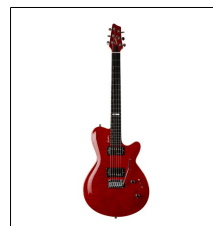

047604 GODIN Signature DS-1 with Bag 2.600,00

Cuando Godin hace equipo con Daryl Stuermer (Genesis, Phil Collins), se obtiene la exclusiva Godin Signature DS-1. Al igual que el estilo de ejecución versátil de Daryl, la DS-1 es fluida y expresiva. Fabricada según las especificaciones de Stuermer, la Godin DS-1 está construida con maderas seleccionadas y componentes de calidad para conseguir un sonido extraordinario.