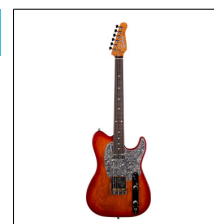

052455 GODIN Stadium Pro Sunset Burst RN 1.600,00

¡Las nuevas Godin Stadium Pro son la gama alta de los modelos Stadium anteriores. Cuentan con especificaciones Custom que las hacen muy versátiles y sobresalen en todo, tanto si tocas country como si tocas rock duro! La pastilla TV Jones Starwood en el mástil produce un sonido grueso, cálido, dinámico y transparente con la pegada justa. La Lollar T Special en el puente es contundente y poderosa. Estas pastillas están controladas por un selector de tres posiciones con controles de volumen y tono. Esta combinación ofrece un sonido delicioso que no tiene zumbidos en la posición central. Cuenta también con un puente Godin Custom-T con silletas de latón que son totalmente ajustables para una entonación precisa. Fabricadas en Canadá, las Stadium Pro presentan un cuerpo de Laurentian Basswood con un mástil de Rock Maple. La elección de las maderas, combinada con el acabado de alto brillo custom de Godin, proporcionan un sonido acústico natural y permiten que el instrumento vibre libremente.