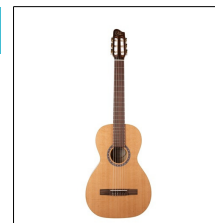

049738 GODIN Motif 740,00

La Godin Motif toma sus dimensiones compactas de las guitarras de salón de principios de siglo. El cuerpo compacto de la Motif sugiere un instrumento de tamaño $\frac{3}{4}$, pero esta es una guitarra de escala normal. El estilo de cuerpo compacto de la Motif la hace más cómoda, muchos guitarristas profesionales buscan este tipo de guitarra entre los mejores instrumentos hechos a mano. La tapa de cedro macizo y el acabado pulido aseguran que esta guitarra no solo sonará muy bien cuando la toques por primera vez, sino que en realidad tendrá un mejor sonido al tocarla con el tiempo.