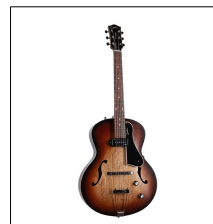

053155 GODIN 5th Avenue Kingpin P90 Vintage Burst 900,00

La Godin 5th Avenue Kingpin P90 Vintage Burst captura la esencia de las guitarras archtop de los años 50 con un toque moderno. Fabricada con Canadian Wild Cherry, ofrece un tono rico y dinámico con una excelente proyección en los graves y medios. La pastilla Kingpin P90 ofrece un tono clásico vintage con claridad y presencia. Perfecta para géneros como Delta Blues, Jazz, Slide o Rock, combina belleza rústica con funcionalidad, todo ello a un precio asequible.