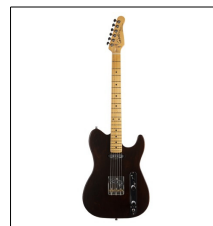

049325 GODIN Stadium HT Havana Brown MN with Bag 1.160,00

¡Domina el escenario con la Stadium HT! Esta moderna guitarra se distingue por su apariencia y características que llaman al verdadero músico que todos llevamos dentro. Siente la sensación del mástil de arce de la Stadium HT Hard Rock y comprueba la rapidez con la que tus dedos empiezan a construir riffs inspirados. El cuerpo súper ligero de madera de tilo canadiense Laurentian es equilibrado, expresivo y con un acabado satinado. Cada Stadium HT tiene un acabado de inspiración acústica único que le da al cuerpo un aspecto y una sensación vintage, al mismo tiempo que le permite respirar y resonar más libremente, y envejecer y usar genuinamente mientras tocas igual que un viejo y cómodo par de jeans. Un gran sustain y sonido vienen de serie gracias al puente fijo Custom T-Ashtray con silletas de latón. Las notas son muy expresivas gracias a la pastilla Godin Cajun Custom en el puente y la Godin GS-3 en el mástil. La placa de control de estilo vintage incorpora un potenciómetro de Volumen y otro de Tono y un selector de 3 posiciones inclinado, alineado con el barrido natural de tu mano derecha para una fácil selección de pastilla. La Stadium HT viene en 3 acabados impresionantes: Trans