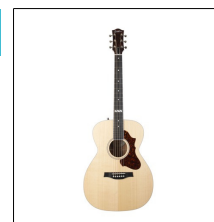

047949 GODIN Fairmount CH Natural HG EQ with TRIC 1.395,00

Godin revela un nuevo lado inconformista de su ya prominente línea de guitarras eléctricas, la Limited Godin Acoustic Series. Diseñadas con elementos de prestigio utilizando maderas seleccionadas la Godin Fairmount CH Natural HG EQ te llevará por un viaje acústico inspirador desde el primer rasgueo. La serie Fairmount es muy atractiva visualmente con su diseño clásico pero moderno, al tiempo que permite tonos cálidos y equilibrados con su cuerpo Concert Hall (CH). La serie acústica de Godin: tócala una vez, tócala para siempre.