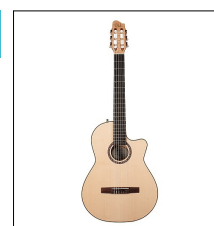

### 051212 GODIN Arena Flame Maple CW EQ 1.000,00

La Godin Arena Flame Maple CW es una fascinante guitarra de cuerpo estrecho de cuerdas de nylon de gama alta para llevar tu interpretación y creatividad al más alto nivel. La Arena Flame Maple CW es una guitarra extremadamente cómoda con características y comodidad de ejecución que inspirarán inmediatamente a cualquier guitarrista. Dichas características incluyen un radio de diapasón ligero para la máxima comodidad en la mano izquierda, una roseta finamente detallada, un cuerpo de arce flameado con una tapa de abeto sólida seleccionada y probada a presión. Un acabado de alto brillo pulido, cutaway y un talón no restrictivo. para un acceso definitivo a los trastes superiores, un diapasón Richlite elegante y suave, y un innovador sistema de alma de de doble acción para romper con la norma y establecer nuevas bases para el guitarrista moderno. Electrificada con el sistema Godin highly-praised dual source EQ. La Arena Flame Maple CW es el sueño de todo artista: en casa, en el escenario o en el estudio.