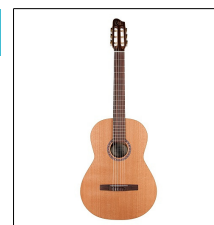

051823 GODIN Concert Clasica II **980,00**

La Godin Concert es el tope de gama de los modelos de caoba/cedro. La Concert presenta el acabado pulido custom de alto brillo.