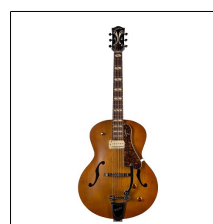

051502 GODIN 5th Avenue Jumbo P-Rail Harvest Gold 1.217,00

Tanto si tocas jazz, country, delta blues, rock o cualquier otro estilo, la nueva Godin 5th Avenue Jumbo P90 Harvest Gold es la guitarra de ensueño de cualquier músico con el estilo clásico de los años 50 y 60. Esta archtop de Godin presenta un cuerpo 'Jumbo' más profundo, que se basa en el clásico ambiente vintage por el que se conoce a 5th Avenue, al tiempo que agrega una redondez dulce y suave para una proyección y un tono enormes. La atención al detalle de Godin y la artesanía canadiense son evidentes en todo momento. El cuerpo Jumbo proporciona una gran proyección, brindando un sonido rico y una apariencia excelente, construida con Canadian Wild Cherry, con un acabado satinado de inspiración rústica. Las características adicionales incluyen un diapason de palisandro, un mástil de arce, un puente TUSQ ajustable de Graphtech,