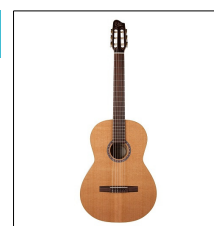

051854 GODIN Etude Clasica II **800,00**

La Godin Etude es el modelo más popular en la línea de La Patrie. Las especificaciones de la Etude coinciden con las de la Motif pero con un cuerpo de tamaño completo. Suena increíble gracias al acabado Custom Polished ligero como una pluma, esta guitarra presenta un gran rango dinámico junto con el sonido armónicamente rico que normalmente encuentras en una guitarra bastante más cara.