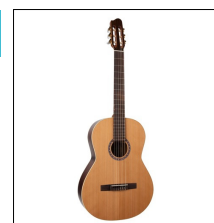

049707 GODIN Etude Left 740,00

La Godin Etude es el modelo más popular de la línea de La Patrie. Las especificaciones de la Etude coinciden con las del Motif pero con un cuerpo de tamaño completo. Increíblemente sensible gracias al acabado Custom Polished ligero como una pluma, esta guitarra presenta un gran rango dinámico junto con el sonido armónicamente rico que normalmente se encuentra en una guitarra varias veces superior a su precio. Modelo para zurdos.