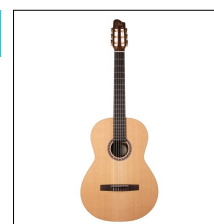

049752 GODIN Presentation 850,00

El fondo y los aros de la Godin Presentation son de palisandro macizo. El palisandro es una madera de respuesta tonal y proyección excepcionales. Una tapa de cedro macizo y un acabado pulido Custom semibrillante completan esta fabulosa guitarra.