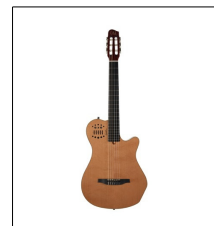

012817 GODIN Multiac Grand Concert HG with Bag 2.380,00

La Multiac Grand Concert SA HG lleva la electrónica RMC, que es ideal para guitarristas que buscan una guitarra clásica híbrida de calidad con acceso a sintetizador. Como todas las Grand Concert, esta tiene el cuerpo mayor entre las Multiac, con una tapa de cedro macizo y un mástil que se une al cuerpo en el duodécimo traste y el ancho de la cejuela de 2". El resultado es la mejor guitarra para músicos que necesitan una guitarra clásica moderna con sonido amplificado y acceso a sintetizador.