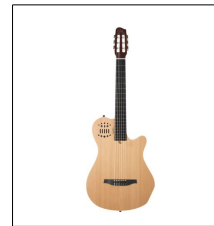

047352 GODIN ACS Grand Concert Natural with Bag 1.613,00

Si eres un músico eléctrico y necesitas una guitarra de cuerdas de nylon con un mástil ultrafácil de tocar con acceso a sintetizador o midi, entonces la Godin ACS Grand Concert SG es la elección correcta para ti. La ACS ha sido durante mucho tiempo pionera como una guitarra de cuerdas de nylon / sintetizada ideal para los diferentes estilos de música. La última versión de la ACS ahora viene en formato Grand Concert con un ancho de cejuela de 2 pulgadas, una forma de cuerpo rediseñada y una escala de mayor longitud. Mientras tanto, sigue siendo una alternativa asequible de Multiac con excelentes funciones para el músico moderno. La Godin ACS Grand Concert SG está lista para subir al escenario.