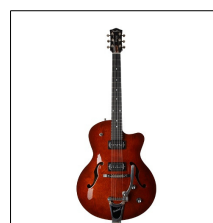

050970 GODIN 5th Avenue Uptown T-Armond Havana Burst 1.660,00

¡Nuestra 5th Ave más atrevida hasta la fecha! La 5th Ave T-Armond está equipada con un set de pastillas icónicas de TV Jones T-Armond que son famosas por su personal twang. Un selector de tres posiciones te permite acceder fácilmente a la variedad de sonidos disponibles. El excepcional acabado Havana Burst asegura que esta guitarra destaque entre la multitud.