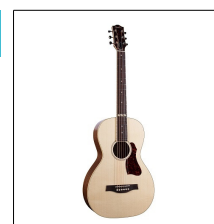

051533 GODIN Rialto Natural RN GT EQ 999,00

La nueva Rialto Natural RN GT EQ refleja el alto estándar de sonido, diseño y valor de guitarra las acústicas de Godin. Con un mástil super cómodo, esta guitarra es cómoda y con una gran proyección. Cuenta con aros y fondo de caoba sólida y una tapa acabada en brillo de picea maciza selecta, un mástil de caoba con diapasón de palisandro, puente de ébano y electrónica Fishman Sonotone con volumen y tono montados en la boca. La Rialto Natural RN GT EQ es una Parlor con un sonido que destacará por su riqueza.