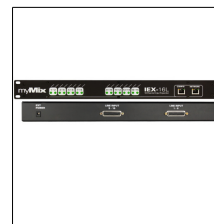

1000749 POWER8 842,00

Switch CISCO pre-configurado. Alimenta hasta 8 unidades de myMix via POE. Puerto G1 (no POE) para conectar equipos myMix adicionales. Puerto G2 configurado para conectar con otros switch de myMix. Dirección IP: 192.168.1.254

1000747 WALLMOUNT WMB01 140,00

Caja de montaje en pared para 1 x myMix Install. Dimensiones: 194mm x 152mm x 70mm

1000743 RX-2 561,00

2x salidas balanceadas de línea XLR. Carcasa metálica. Configuración mediante myMix Control para obtener mezclas estéreo en ubicaciones remotas

1000744 RACKMOUNT RX-RM 56,00

Estructura montaje de 1U de rack para 3x myMix RX.

Componentes sistemas MyMix

1000741 **IEX-16L** **860,00**

Expansor 16 entradas de línea analógicas para myMix. 16 entradas analógicas de línea a través de dos conectores DB25 (tipo Tascam). Los nombres de los canales se pueden configurar desde cualquier myMix en red o con el software myMix Control.

1000742 **IEX-A6L-A** **1.010,00**

Expansor de 16 entradas de línea digital/analógicas para myMix. 16 entradas digitales a través de dos conectores ADAT óptico. 16 entradas analógicas de línea a través de dos conectores DB25 (tipo Tascam). Los nombres de los canales se pueden configurar desde cualquier myMix en red o con el software myMix Control.