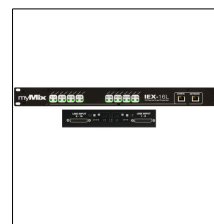

1000749 POWER8 842,00

Switch CISCO pre-configurado. Alimenta hasta 8 unidades de myMix via POE. Puerto G1 (no POE) para conectar equipos myMix adicionales. Puerto G2 configurado para conectar con otros switch de myMix. Dirección IP: 192.168.1.254

1000747 WALLMOUNT WMB01 140,00

Caja de montaje en pared para 1 x myMix Install. Dimensiones: 194mm x 152mm x 70mm

1000743 RX-2 561,00

2x salidas balanceadas de línea XLR. Carcasa metálica. Configuración mediante myMix Control para obtener mezclas estéreo en ubicaciones remotas

1000744 RACKMOUNT RX-RM 56,00

Estructura montaje de 1U de rack para 3x myMix RX.

Componentes sistemas MyMix

1000741 **IEX-16L** **860,00**

Expansor 16 entradas de línea analógicas para myMix. 16 entradas analógicas de línea a través de dos conectores DB25 (tipo Tascam). Los nombres de los canales se pueden configurar desde cualquier myMix en red o con el software myMix Control.

1000742 **IEX-A6L-A** **1.010,00**

Expansor de 16 entradas de línea digital/analógicas para myMix. 16 entradas digitales a través de dos conectores ADAT óptico. 16 entradas analógicas de línea a través de dos conectores DB25 (tipo Tascam). Los nombres de los canales se pueden configurar desde cualquier myMix en red o con el software myMix Control.