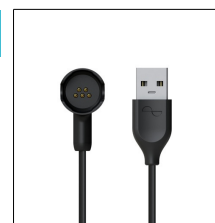

E0AB NURA NURALOOP USB-A CABLE **12,00**

Cable USB-A personalizado de 30 cm con conector magnético para cargar tu NuraLoop. Garantía estándar de 12 meses.