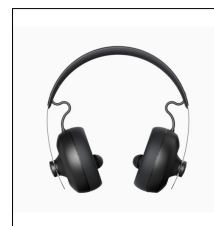

I20B **NURA NURAPHONE** **307,00**

Auriculares activos que aprenden y se adaptan al oído de quien los usa. Cancelación activa de ruido. Componentes duales para obtener melodías claras y bajos que realmente se sienten. Modo Social: toca para escuchar el mundo que te rodea. Llamadas de voz de una claridad cristalina. Puede usarse de forma inalámbrica o por cable. Incluye auricular, cable de carga USB-A, estuche protector con cierre magnético y tapones para oído de varios tamaños. Medidas: 190 x 170 x 88 mm. Peso: 329g. Conectividad: Bluetooth aptX HD, cable (Lightning, USB-C, micro-USB, analógico). Batería de Litio de hasta 20 horas de uso. Aislamiento del ruido: Cancelación de ruido activa (ANC) + Aislamiento pasivo dual. Materiales: Copas inoxidables de aluminio de alta graduación, pads de silicona hipoalergénica. Micrófono externo para llamadas.