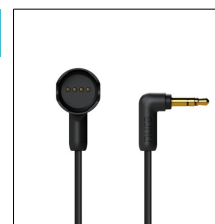

E0SB NURA NURALOOP ANALOG CABLE **12,00**

Cable analógico personalizado de 1,2 m que permite conectar su NuraLoop a través de una toma analógica estándar de 3,5 mm o como monitores in ear para actuaciones en directo. Garantía estándar de 12 meses.