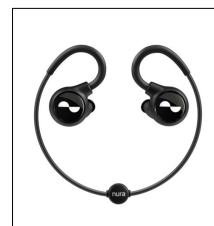

E00B **NURA NURALOOP** **129,00**

Nuraloop es el primer auricular in ear del mundo que aprende y se adapta a tu oído. Sonido personalizado. Batería de más de 16 horas con encendido y apagado automático. Uso inalámbrico por Bluetooth o analógico por cable. Control táctil de funciones. Modo Social para estar presente en el entorno cancelación completa para una inmersión total. Ajuste de inmersión de graves. Materiales resistentes al agua y clasificación IPX3. Micrófono incorporado para llamadas. Máxima comodidad y ajuste seguro. Creación de perfil de escucha personalizado y ajustes mediante app. Componente de grafeno de 8.6mm. Peso 25gr.