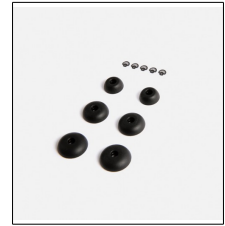

E0AB NURA NURALOOP USB-A CABLE **12,00**

Cable USB-A personalizado de 30 cm con conector magnético para cargar tu NuraLoop. Garantía estándar de 12 meses.

Accesorios

E0TB	NURA NURALOOP EARTIPS	4,00
-------------	------------------------------	-------------

Cuatro almohadillas de repuesto y malla para tu NuraLoop. Contiene puntas de tamaño pequeño, mediano, grande y X-grande. Garantía estándar de 12 meses.

E2PB	NURA NURALOOP TRAVEL CASE	9,00
-------------	----------------------------------	-------------