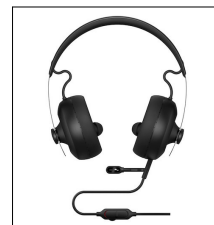

E00G **NURA NURAPHONE GAMING PACK** **344,00**

Auriculares activos adaptativos con micrófono para aplicaciones de juego. Lleva el sonido personalizado de Nuraphone a la experiencia de juego con el micrófono para juegos de Nuraphone. Experimenta un audio cambiante que amplifica tus sentidos para acercarte a tus amigos y adelantarte a tus enemigos. Batería de más de 20 horas de duración con encendido/apagado automático inteligente. Audio personalizado que se adapta a su audición única. Circula el aire dentro y fuera de los auriculares, manteniendo los oídos frescos mientras juegas. Diadema de acero deslizante, aluminio y silicona de tacto suave biocompatible.