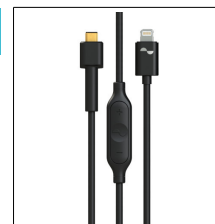

I0AB NURA NURAPHONE USB-A CABLE 12,00

Cable USB-A de 1.2m para cargar los Nuraphones y reproducir audio a través del ordenador. Garantía estándar de 12 meses.

I0CB NURA NURAPHONE USB-C CABLE 12,00

Cable digital USB-C de 1.2m para conectar los Nuraphones a varios teléfonos Android. Garantía estándar de 12 meses.

I0UB NURA NURAPHONE MICRO-USB CABLE 12,00

Cable digital micro USB de 1.2m para conectar los Nuraphones a varios teléfonos Android.

Accesorios

IOLB NURA NURAPHONE LIGHTNING CABLE **25,00**

Cable digital Lightning de 1.2m para conectar los Nuraphones a dispositivos Apple.

IOTB NURA NURAPHONE EARTIPS **6,00**

Tapones de repuesto para los Nuraphones. Contiene tapones en 3 tamaños: Small, Medium y Large . Garantía estándar de 12 meses.

I2PB NURA NURAPHONE SOFT CASE **14,00**