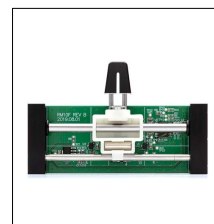

### RANE SEVENTY TWO MKII

**1.887,00**

Mezclador Premium de 2 canales. 3 faders nuevos MAG FOUR con ajuste externo de reverso, contorno y corte. Controles de ajuste de tensión de crossfader externos e internos. Controles para conmutar al instante entre doble instantáneo / silent cue / sync. Entradas DVS duales - Auxiliar o Phono/CD. Sólida construcción de acero, construida como un tanque para uso continuo y pesado. Pantalla táctil de 4,3" para la visualización de ondas en movimiento, control de efectos, selección de temas y personalizaciones. Motores FX Flex duales, uno para cada canal. Control avanzado de Serato: Efecto de software integrado en cadena más un efecto Flex interno por canal. Conexiones USB duales para las transiciones entre DJs. 16 pads de estilo MPC de Akai, controles de modo independiente por deck. Dos entradas de micrófono - combo Neutrik, on/off, tono, selector de nivel de micrófono/línea. E/S de Sesión en RCA, salida principal XLR balanceada, salida de cabina jack 1/4" balanceado. Entradas de controlador USB para el controlador RANE TWELVE. Incluye licencia de Serato DJ Pro DVS, Pitch n Time más vinilo Serato DVS Vinilo.

### RANE MAG FOUR FADER

**94,00**

Fader sin contacto ultra ligero para RANE Seventy y SeventyTwo. Polo de fader ultra amplio para un alto rendimiento. Material portador avanzado y único para una alta duración. Circuitos PCB mejorados. Lubricante DeoxITFaderLube F100 incluido con cada fader. Botón de fader exclusivo RANE esculpido a medida. Ajuste de tensión del imán de fuerza personalizable por el usuario. Punto final digital ajustable por el usuario. Dos varillas con acabado de espejo altamente pulido para un rendimiento suave.