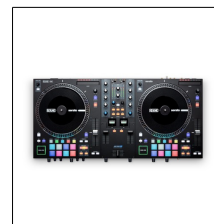

Controladores DJ

ONEXEU	RANE ONE	1.509,00

Controlador DJ profesional con 2 platos de 7" motorizados con discos acrílicos con sistema de liberación rápida. Calidad de construcción RANE. Efectos software de acceso instantáneo con 2 conmutadores metálicos. Crossfader MAG FOUR ultraligero. Filtro pasa alto/bajo y ecualizador de 3 bandas. Control de bucles dedicado. Pads Multimodo de alto rendimiento que incluyen control de Serato Scratch Banks. Botón de arranque y paro estilo plato. Salidas principal y de cabina en XLR balanceado. 2 Entradas de línea/phono. 2 entradas de micrófono TRS/XLR. 2 puertos USB para conexión a ordenadores. Medidas 67,4cm (An) x 34,5cm (Fon) x 12,4cm (Al). Peso 10Kg. Incluye Serato DJ Pro y puede actualizarse a Serato DVS (opcional).