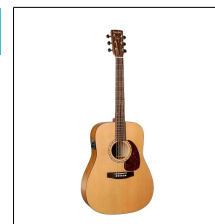

Serie Songsmith

030088**S&P Songsmith****599,00**

Con un sonido muy sensible y extremadamente bien equilibrado, la Songsmith es una guitarra acústica auténtica. Con un acabado Varnish Burst y una tapa sólida seleccionada con prueba de presión, su sonido (como con todos los modelos de S&P) mejorará con el tiempo cuanto más se toque.

**052042****S&P Songsmith Presys II****629,00**

Con un sonido dreadnought muy sensible y extremadamente bien equilibrado, la Songsmith es una guitarra acústica auténtica. Con un acabado Varnish Burst y una tapa sólida seleccionada y probada a presión, su sonido (como con todos los modelos S&P) solo mejorará cuanto más se toque con el tiempo.

Serie Woodland

052066 S&P Woodland Cedar Presys II 720,00

Con su sonido cálido y suave, la Woodland Cedar es una guitarra acústica auténtica. Con un acabado pulido custom y una tapa sólida seleccionada probada a presión, su sonido (como con todos los modelos S&P) solo mejorará cuanto más se toque con el tiempo.

029044 S&P Woodland CW Spruce Q1T 649,00

Construida con la misma calidad y estándares que el modelo de cedro, la Woodland Spruce produce un tono ligeramente más brillante debido a su selecta tapa de abeto macizo. Todas las tapas sólidas seleccionadas de la línea S&P se someten a pruebas de presión y se clasifican para obtener el nivel óptimo de resonancia y rigidez, lo que los convierte en instrumentos de una gran respuesta sonora. Este modelo viene con CW y electrificada con el sistema Godin Q1T.