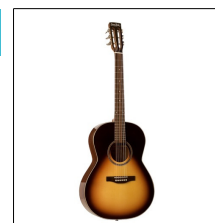

Serie Woodland

052066 S&P Woodland Cedar Presys II 720,00

Con su sonido cálido y suave, la Woodland Cedar es una guitarra acústica auténtica. Con un acabado pulido custom y una tapa sólida seleccionada probada a presión, su sonido (como con todos los modelos S&P) solo mejorará cuanto más se toque con el tiempo.

029044 S&P Woodland CW Spruce Q1T 649,00

Construida con la misma calidad y estándares que el modelo de cedro, la Woodland Spruce produce un tono ligeramente más brillante debido a su selecta tapa de abeto macizo. Todas las tapas sólidas seleccionadas de la línea S&P se someten a pruebas de presión y se clasifican para obtener el nivel óptimo de resonancia y rigidez, lo que los convierte en instrumentos de una gran respuesta sonora. Este modelo viene con CW y electrificada con el sistema Godin Q1T.

029099 S&P Woodland Spruce 599,00

Construida con la misma calidad y estándares que el modelo de cedro, la Woodland Spruce produce un tono ligeramente más brillante debido a su selecta tapa de abeto macizo. Todas las tapas sólidas seleccionadas de la línea S&P se someten a pruebas de presión y se clasifican para obtener el nivel óptimo de resonancia y rigidez, lo que los convierte en instrumentos de una gran respuesta sonora.

034598 S&P Woodland Pro Folk Sunburst HG 837,00

Ideal para el estilo fingerpicking, las frecuencias de rango medio y las cualidades tonales de la Woodland Pro Folk Sunburst se deben en gran parte a su tamaño más pequeño. Construida con aros, fondo y tapa macizos y con un acabado pulido Custom de alto brillo, así como un clavijero de estilo vintage.