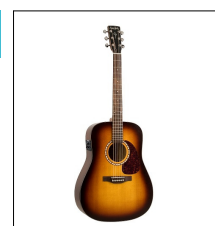

Serie Songsmith

030088**S&P Songsmith****599,00**

Con un sonido muy sensible y extremadamente bien equilibrado, la Songsmith es una guitarra acústica auténtica. Con un acabado Varnish Burst y una tapa sólida seleccionada con prueba de presión, su sonido (como con todos los modelos de S&P) mejorará con el tiempo cuanto más se toque.

**052042****S&P Songsmith Presys II****629,00**

Con un sonido dreadnought muy sensible y extremadamente bien equilibrado, la Songsmith es una guitarra acústica auténtica. Con un acabado Varnish Burst y una tapa sólida seleccionada y probada a presión, su sonido (como con todos los modelos S&P) solo mejorará cuanto más se toque con el tiempo.

029044 S&P Woodland CW Spruce Q1T 649,00

Construida con la misma calidad y estándares que el modelo de cedro, la Woodland Spruce produce un tono ligeramente más brillante debido a su selecta tapa de abeto macizo. Todas las tapas sólidas seleccionadas de la línea S&P se someten a pruebas de presión y se clasifican para obtener el nivel óptimo de resonancia y rigidez, lo que los convierte en instrumentos de una gran respuesta sonora. Este modelo viene con CW y electrificada con el sistema Godin Q1T.

029099 S&P Woodland Spruce 599,00

Construida con la misma calidad y estándares que el modelo de cedro, la Woodland Spruce produce un tono ligeramente más brillante debido a su selecta tapa de abeto macizo. Todas las tapas sólidas seleccionadas de la línea S&P se someten a pruebas de presión y se clasifican para obtener el nivel óptimo de resonancia y rigidez, lo que los convierte en instrumentos de una gran respuesta sonora.