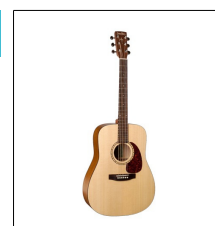

Serie Songsmith

030088**S&P Songsmith****599,00**

Con un sonido muy sensible y extremadamente bien equilibrado, la Songsmith es una guitarra acústica auténtica. Con un acabado Varnish Burst y una tapa sólida seleccionada con prueba de presión, su sonido (como con todos los modelos de S&P) mejorará con el tiempo cuanto más se toque.

Serie Woodland

052066 S&P Woodland Cedar Presys II 720,00

Con su sonido cálido y suave, la Woodland Cedar es una guitarra acústica auténtica. Con un acabado pulido custom y una tapa sólida seleccionada probada a presión, su sonido (como con todos los modelos S&P) solo mejorará cuanto más se toque con el tiempo.

029044 S&P Woodland CW Spruce Q1T 649,00

Construida con la misma calidad y estándares que el modelo de cedro, la Woodland Spruce produce un tono ligeramente más brillante debido a su selecta tapa de abeto macizo. Todas las tapas sólidas seleccionadas de la línea S&P se someten a pruebas de presión y se clasifican para obtener el nivel óptimo de resonancia y rigidez, lo que los convierte en instrumentos de una gran respuesta sonora. Este modelo viene con CW y electrificada con el sistema Godin Q1T.

029099 S&P Woodland Spruce 599,00

Construida con la misma calidad y estándares que el modelo de cedro, la Woodland Spruce produce un tono ligeramente más brillante debido a su selecta tapa de abeto macizo. Todas las tapas sólidas seleccionadas de la línea S&P se someten a pruebas de presión y se clasifican para obtener el nivel óptimo de resonancia y rigidez, lo que los convierte en instrumentos de una gran respuesta sonora.