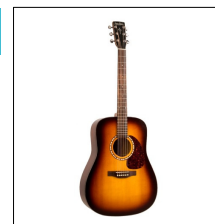

Serie Songsmith

030088**S&P Songsmith****599,00**

Con un sonido muy sensible y extremadamente bien equilibrado, la Songsmith es una guitarra acústica auténtica. Con un acabado Varnish Burst y una tapa sólida seleccionada con prueba de presión, su sonido (como con todos los modelos de S&P) mejorará con el tiempo cuanto más se toque.

**052042****S&P Songsmith Presys II****629,00**

Con un sonido dreadnought muy sensible y extremadamente bien equilibrado, la Songsmith es una guitarra acústica auténtica. Con un acabado Varnish Burst y una tapa sólida seleccionada y probada a presión, su sonido (como con todos los modelos S&P) solo mejorará cuanto más se toque con el tiempo.

029044 S&P Woodland CW Spruce Q1T 649,00

Construida con la misma calidad y estándares que el modelo de cedro, la Woodland Spruce produce un tono ligeramente más brillante debido a su selecta tapa de abeto macizo. Todas las tapas sólidas seleccionadas de la línea S&P se someten a pruebas de presión y se clasifican para obtener el nivel óptimo de resonancia y rigidez, lo que los convierte en instrumentos de una gran respuesta sonora. Este modelo viene con CW y electrificada con el sistema Godin Q1T.

029099 S&P Woodland Spruce 599,00

Construida con la misma calidad y estándares que el modelo de cedro, la Woodland Spruce produce un tono ligeramente más brillante debido a su selecta tapa de abeto macizo. Todas las tapas sólidas seleccionadas de la línea S&P se someten a pruebas de presión y se clasifican para obtener el nivel óptimo de resonancia y rigidez, lo que los convierte en instrumentos de una gran respuesta sonora.