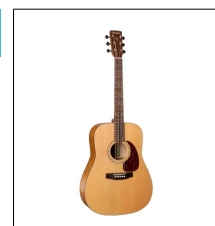

028955 S&P Woodland Cedar 552,00

Con su sonido cálido y suave, la Woodland Cedar es una guitarra acústica auténtica. Con un acabado pulido Custom y una tapa sólida seleccionada con prueba de presión, su sonido (como con todos los modelos de S&P) solo mejorará con el tiempo cuanto más se toque.