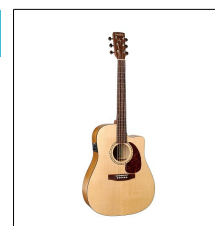

052080 S&P Woodland CW Spruce Presys II 648,00

Construida con la misma calidad y estándares que el modelo de cedro, la Woodland Spruce produce un tono ligeramente más brillante debido a su tapa de abeto macizo seleccionado. Todas las tapas sólidas seleccionadas de S&P se someten a pruebas de presión y se clasifican para obtener el nivel óptimo de resonancia y rigidez, lo que las convierte en instrumentos con una gran respuesta.