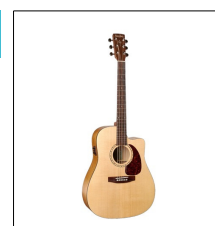

Serie Songsmith

030088**S&P Songsmith****599,00**

Con un sonido muy sensible y extremadamente bien equilibrado, la Songsmith es una guitarra acústica auténtica. Con un acabado Varnish Burst y una tapa sólida seleccionada con prueba de presión, su sonido (como con todos los modelos de S&P) mejorará con el tiempo cuanto más se toque.

Serie Woodland

052066 S&P Woodland Cedar Presys II 720,00

Con su sonido cálido y suave, la Woodland Cedar es una guitarra acústica auténtica. Con un acabado pulido custom y una tapa sólida seleccionada probada a presión, su sonido (como con todos los modelos S&P) solo mejorará cuanto más se toque con el tiempo.

029044 S&P Woodland CW Spruce Q1T 649,00

Construida con la misma calidad y estándares que el modelo de cedro, la Woodland Spruce produce un tono ligeramente más brillante debido a su selecta tapa de abeto macizo. Todas las tapas sólidas seleccionadas de la línea S&P se someten a pruebas de presión y se clasifican para obtener el nivel óptimo de resonancia y rigidez, lo que los convierte en instrumentos de una gran respuesta sonora. Este modelo viene con CW y electrificada con el sistema Godin Q1T.

029099 S&P Woodland Spruce 599,00

Construida con la misma calidad y estándares que el modelo de cedro, la Woodland Spruce produce un tono ligeramente más brillante debido a su selecta tapa de abeto macizo. Todas las tapas sólidas seleccionadas de la línea S&P se someten a pruebas de presión y se clasifican para obtener el nivel óptimo de resonancia y rigidez, lo que los convierte en instrumentos de una gran respuesta sonora.