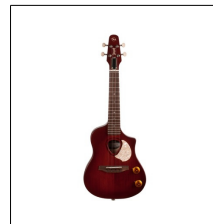

046416 SEAGULL S6 Original SLIM Q1T 589,00

La premiada S6 Original Series se renueva sin comprometer el atractivo clásico por la que es conocida. Siendo conocida como el buque insignia de la marca Seagull, la S6 Original viene con una tapa de cedro seleccionada a presión, un mástil de arce, un acabado semibrillante pulido Custom en en el mástil, los aros y el fondo. La combinación de maderas, la construcción impecable y el acabado permiten que la S6 proyecte un sonido nítido y claro esencial para cualquier guitarrista. Este modelo va electrificada con el sistema Q1T y tiene un ancho de cejuela de 1,72 ideal para guitarristas eléctricos que buscan el mejor sonido acústico.

042500	SEAGULL S8 Mandolin Sunburst EQ w/bag	488,00
---------------	--	---------------

La mandolina Seagull S8 es una mandolina acústica que ofrece a los músicos la oportunidad de experimentar la gran sensación del magnífico sonido proporcionado este instrumento que viene con un mástil acabado a mano, una tapa sólida de abeto sitka y un acabado pulido custom. Viene con funda y electrificada con un preamplificador de alta fidelidad con controles de volumen y tono situados en la tapa.

Serie M
039098 SEAGULL M4 Mahogany 156,00

Fabricado en La Patrie en Quebec, Canadá e inspirado en el dulcimer, el Seagull M4 es un instrumento acústico diatónico de 4 cuerdas portátil y compacto y es muy divertido de tocar y muy difícil de dejar. El M4 fue diseñado para presentar y estimular a personas de todas las edades (algunos de los cuales no necesariamente son músicos) a la alegría de crear y tocar música. Pequeño y enormemente divertido!