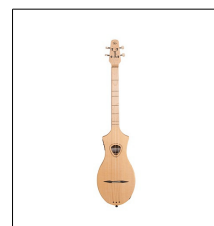

042524 SEAGULL M4 Spruce EQ 211,00

Fabricado en La Patrie en Quebec, Canadá e inspirado en el dulcimer, el Seagull M4 es un instrumento acústico diatónico de 4 cuerdas portátil y compacto y es muy divertido de tocar y muy difícil de dejar. El M4 fue diseñado para presentar y estimular a personas de todas las edades (algunos de los cuales no necesariamente son músicos) a la alegría de crear y tocar música. Pequeño y enormemente divertido! Este modelo va electrificado.